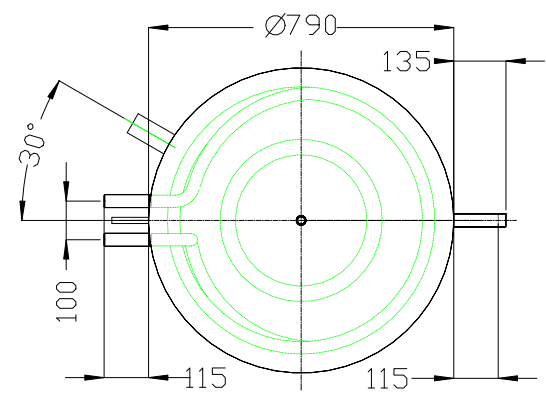

Tubo inox DN 32
25,5 mt. 5,45 mq.
t. 'JHSS 500' trav. 782

1"AG (NON VERNICIARE NELLA PARTE INTERNA)