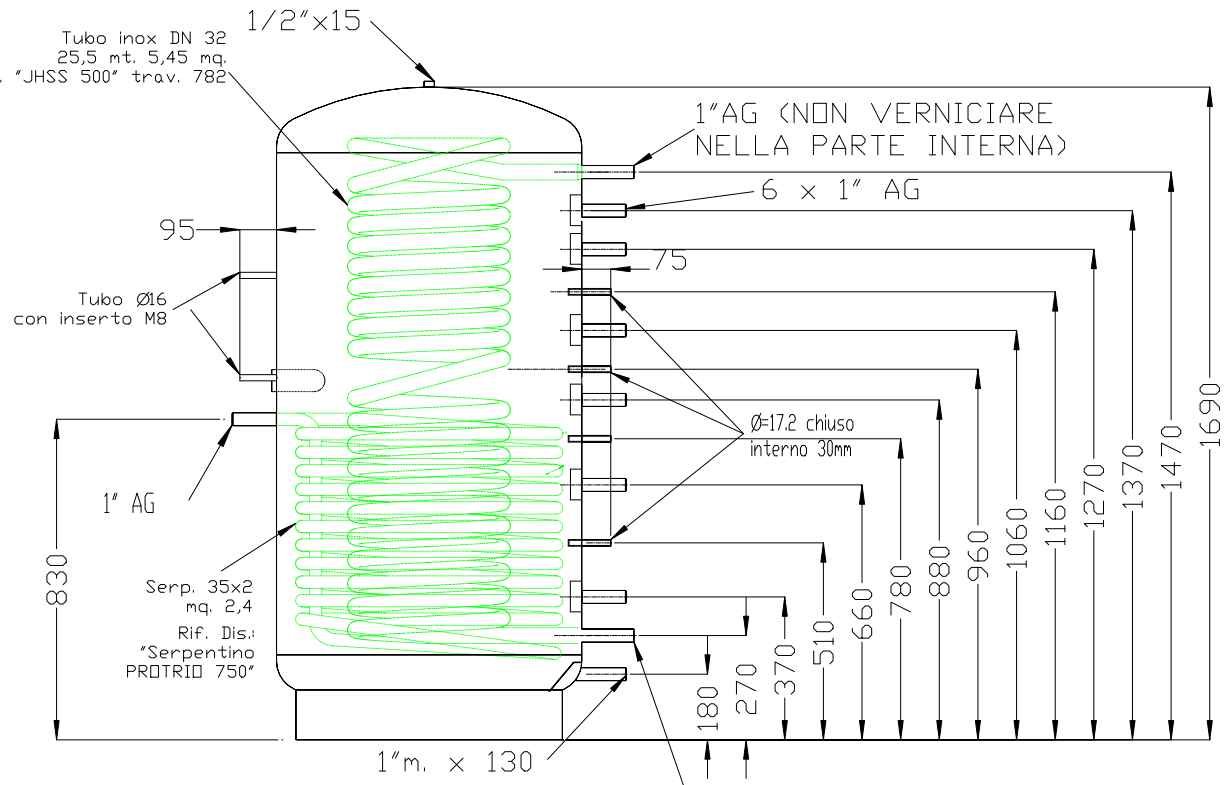

Tubo inox DN 32
25,5 mt. 5,45 mq.
t. 'JHSS 500' trav. 782

1"AG (NON VERNICIARE NELLA PARTE INTERNA)